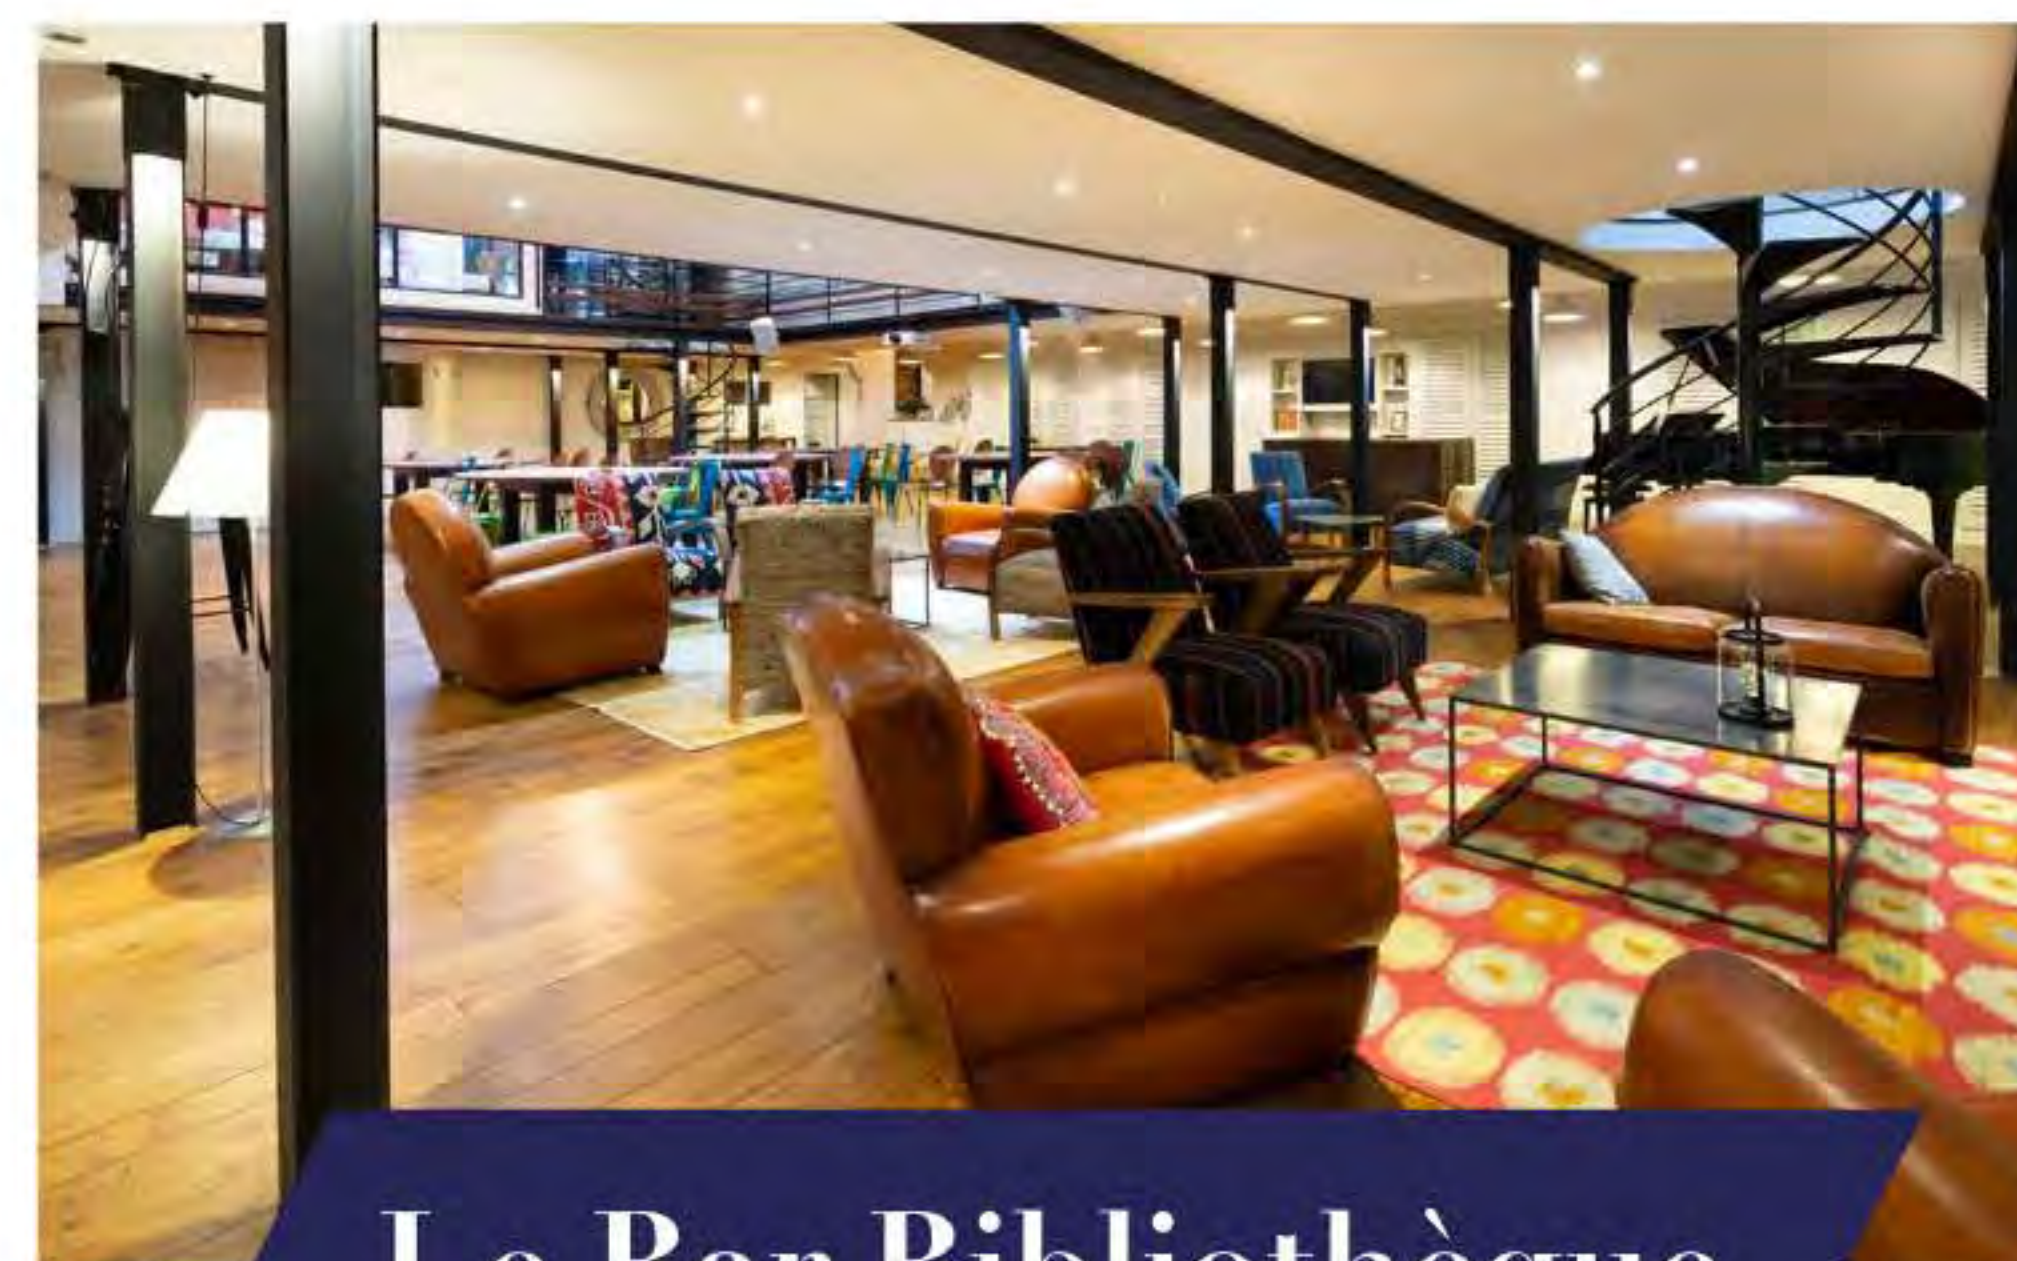

Clé en main

Tout le mobilier et la technique sont inclus

Adaptable

De multiples configurations possibles

Le Loft

- ▶ Espace de réunion de 15 à 110 personnes
- ▶ Cocktail jusqu'à 200 personnes
- ▶ 300m²

Le Bar Bibliothèque