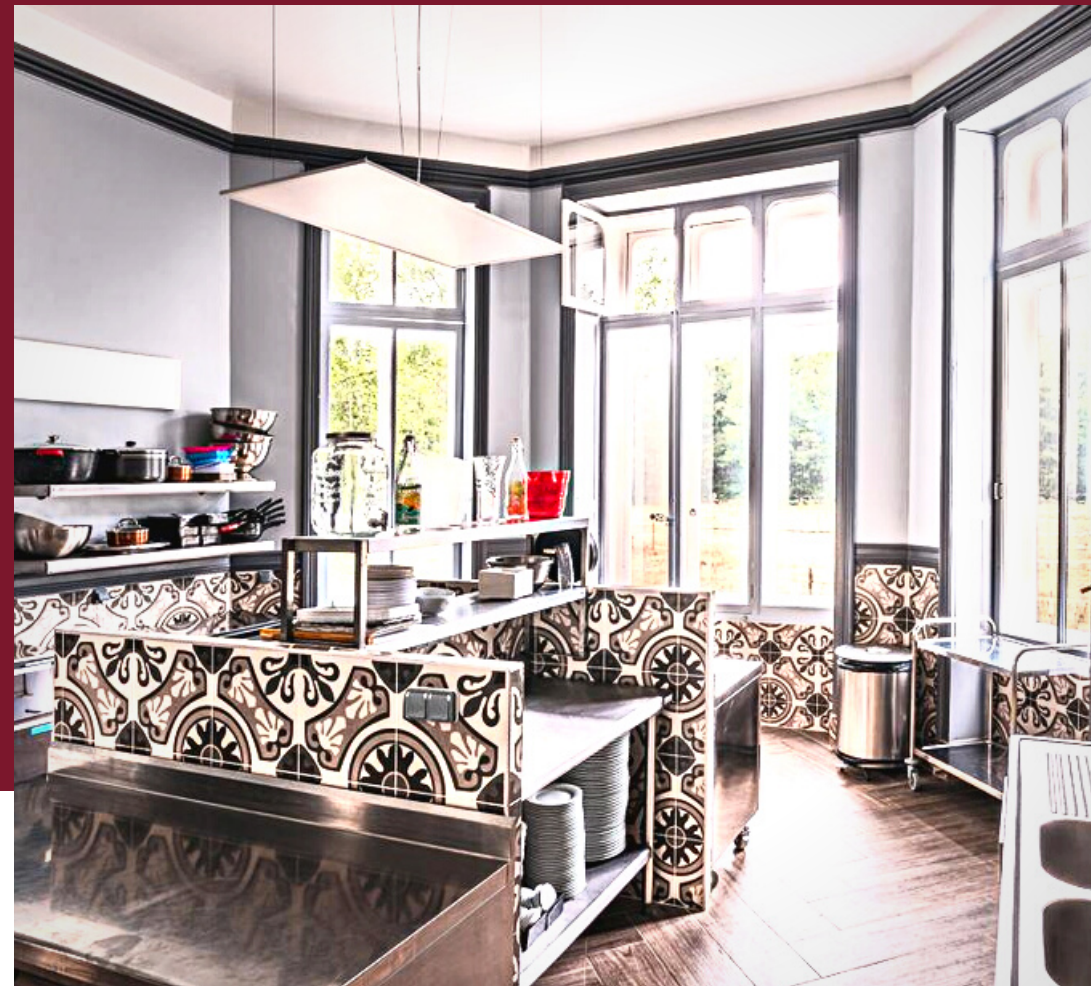

NOS PRESTATIONS

LE CHÂTEAU REÇOIT JUSQU'À

120 PERSONNES

ACCES P.M.R

Le château Maison-Blanche accueille 100 à 120 convives selon la formule choisie, dîner assis ou cocktail. Cuisine équipée Professionnelle à disposition. Vous disposez également d'un espace extérieur avec supplément pour vos cérémonies laïques ou religieuses ou même pour une création d'ambiance. Nous avons au sein même de notre équipe une décoratrice florale pour vos centres de table, arches, décoration de buffet etc.