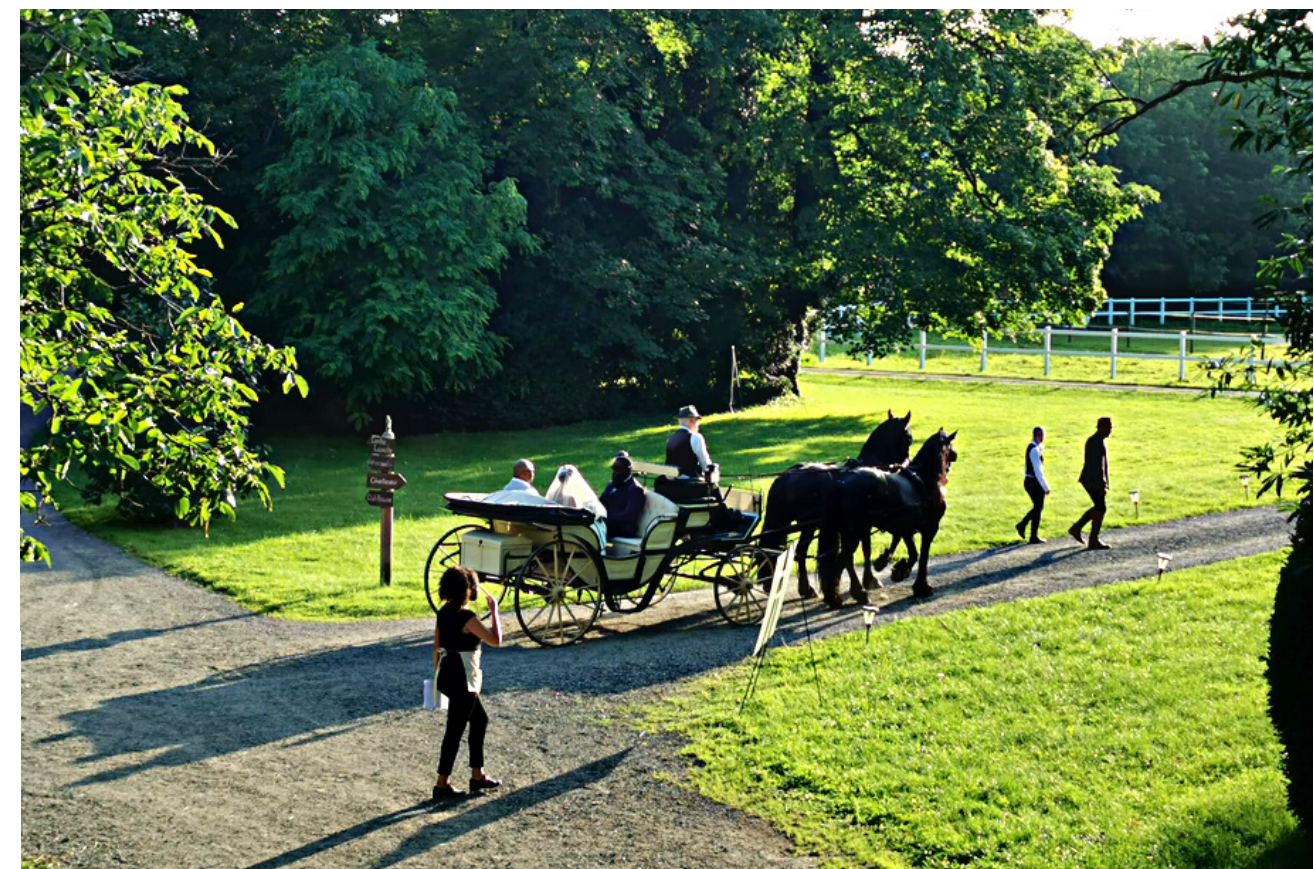

Château
MAISON  **BLANCHE**

Organisez votre événement
dans le plus beau des écrins

Château
MAISON  **BLANCHE**

Château
MAISON  **BLANCHE**

Chateau
MAISON  **BLANCHE**

01 Le Domaine

02 Une Situation idéale

03 Nos prestations

04 Tarifs - Horaires
& Jours de Location

LE DOMAINE

Dans un décor alliant romantisme et nature vous pourrez fêter tous vos événements et profiter du cadre merveilleux qui s'offre à vous.

UNE SITUATION IDÉALE

À seulement 25 minutes de Paris

Le Château de Maison Blanche est le lieu idéal quelque soit l'événement privé ou professionnel.

Facilité d'accès, sortie directe Francilienne (N104) - Parking Privé de grande capacité